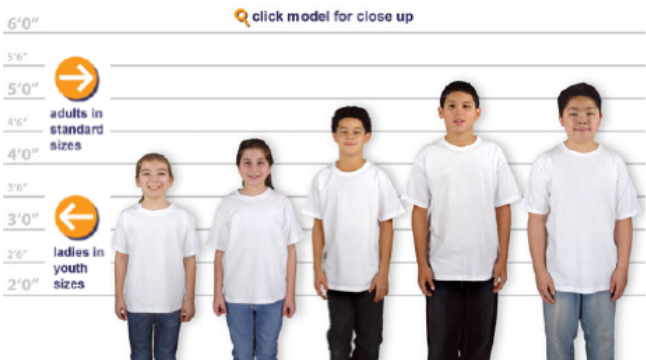

## コンセプト

- 【富士】日本らしさ。
- 【日の丸】明るく照らす、温かい。
- 【荒波】困難・孤独
- 【橋】人と人を繋ぐ架け橋、困難を乗り越える。
- 【鳥獣戯画】楽しそうな雰囲気。
- 【飛脚】人と人を繋ぐ（橋渡し）的な意味を込めて・・・
- 【桜】春と言う事だったので日本の春代表を入れました。

	S	M	L	XL
name:	Chrisl	Matt	Chris	Mark
height:	57.5"	5'10.5"	6'0"	6'3"
weight:	130 lbs	155 lbs	165 lbs	215 lbs
chest:	32.5"	36.5"	38.5"	43"
waist:	27"	32"	34"	39"

	YM	YL	YXL
name:	Delainna	Ana	Vanessa
height:	4'11"	5'2"	5'2"
weight:	95 lbs	110 lbs	130 lbs
chest:	28.5"	34"	36"
waist:	24.5"	27"	30"

	YXS	YS	YM	YL	YXL
name:	Maya	Aubree	Carlos	Marquez	Zach
height:	4'2.5"	4'5"	4'11"	5'3"	5'2"
weight:	60 lbs	75 lbs	90 lbs	102 lbs	131 lbs
chest:	25"	27"	29"	31"	34"
waist:	24.5"	27.5"	27.5"	30"	33"